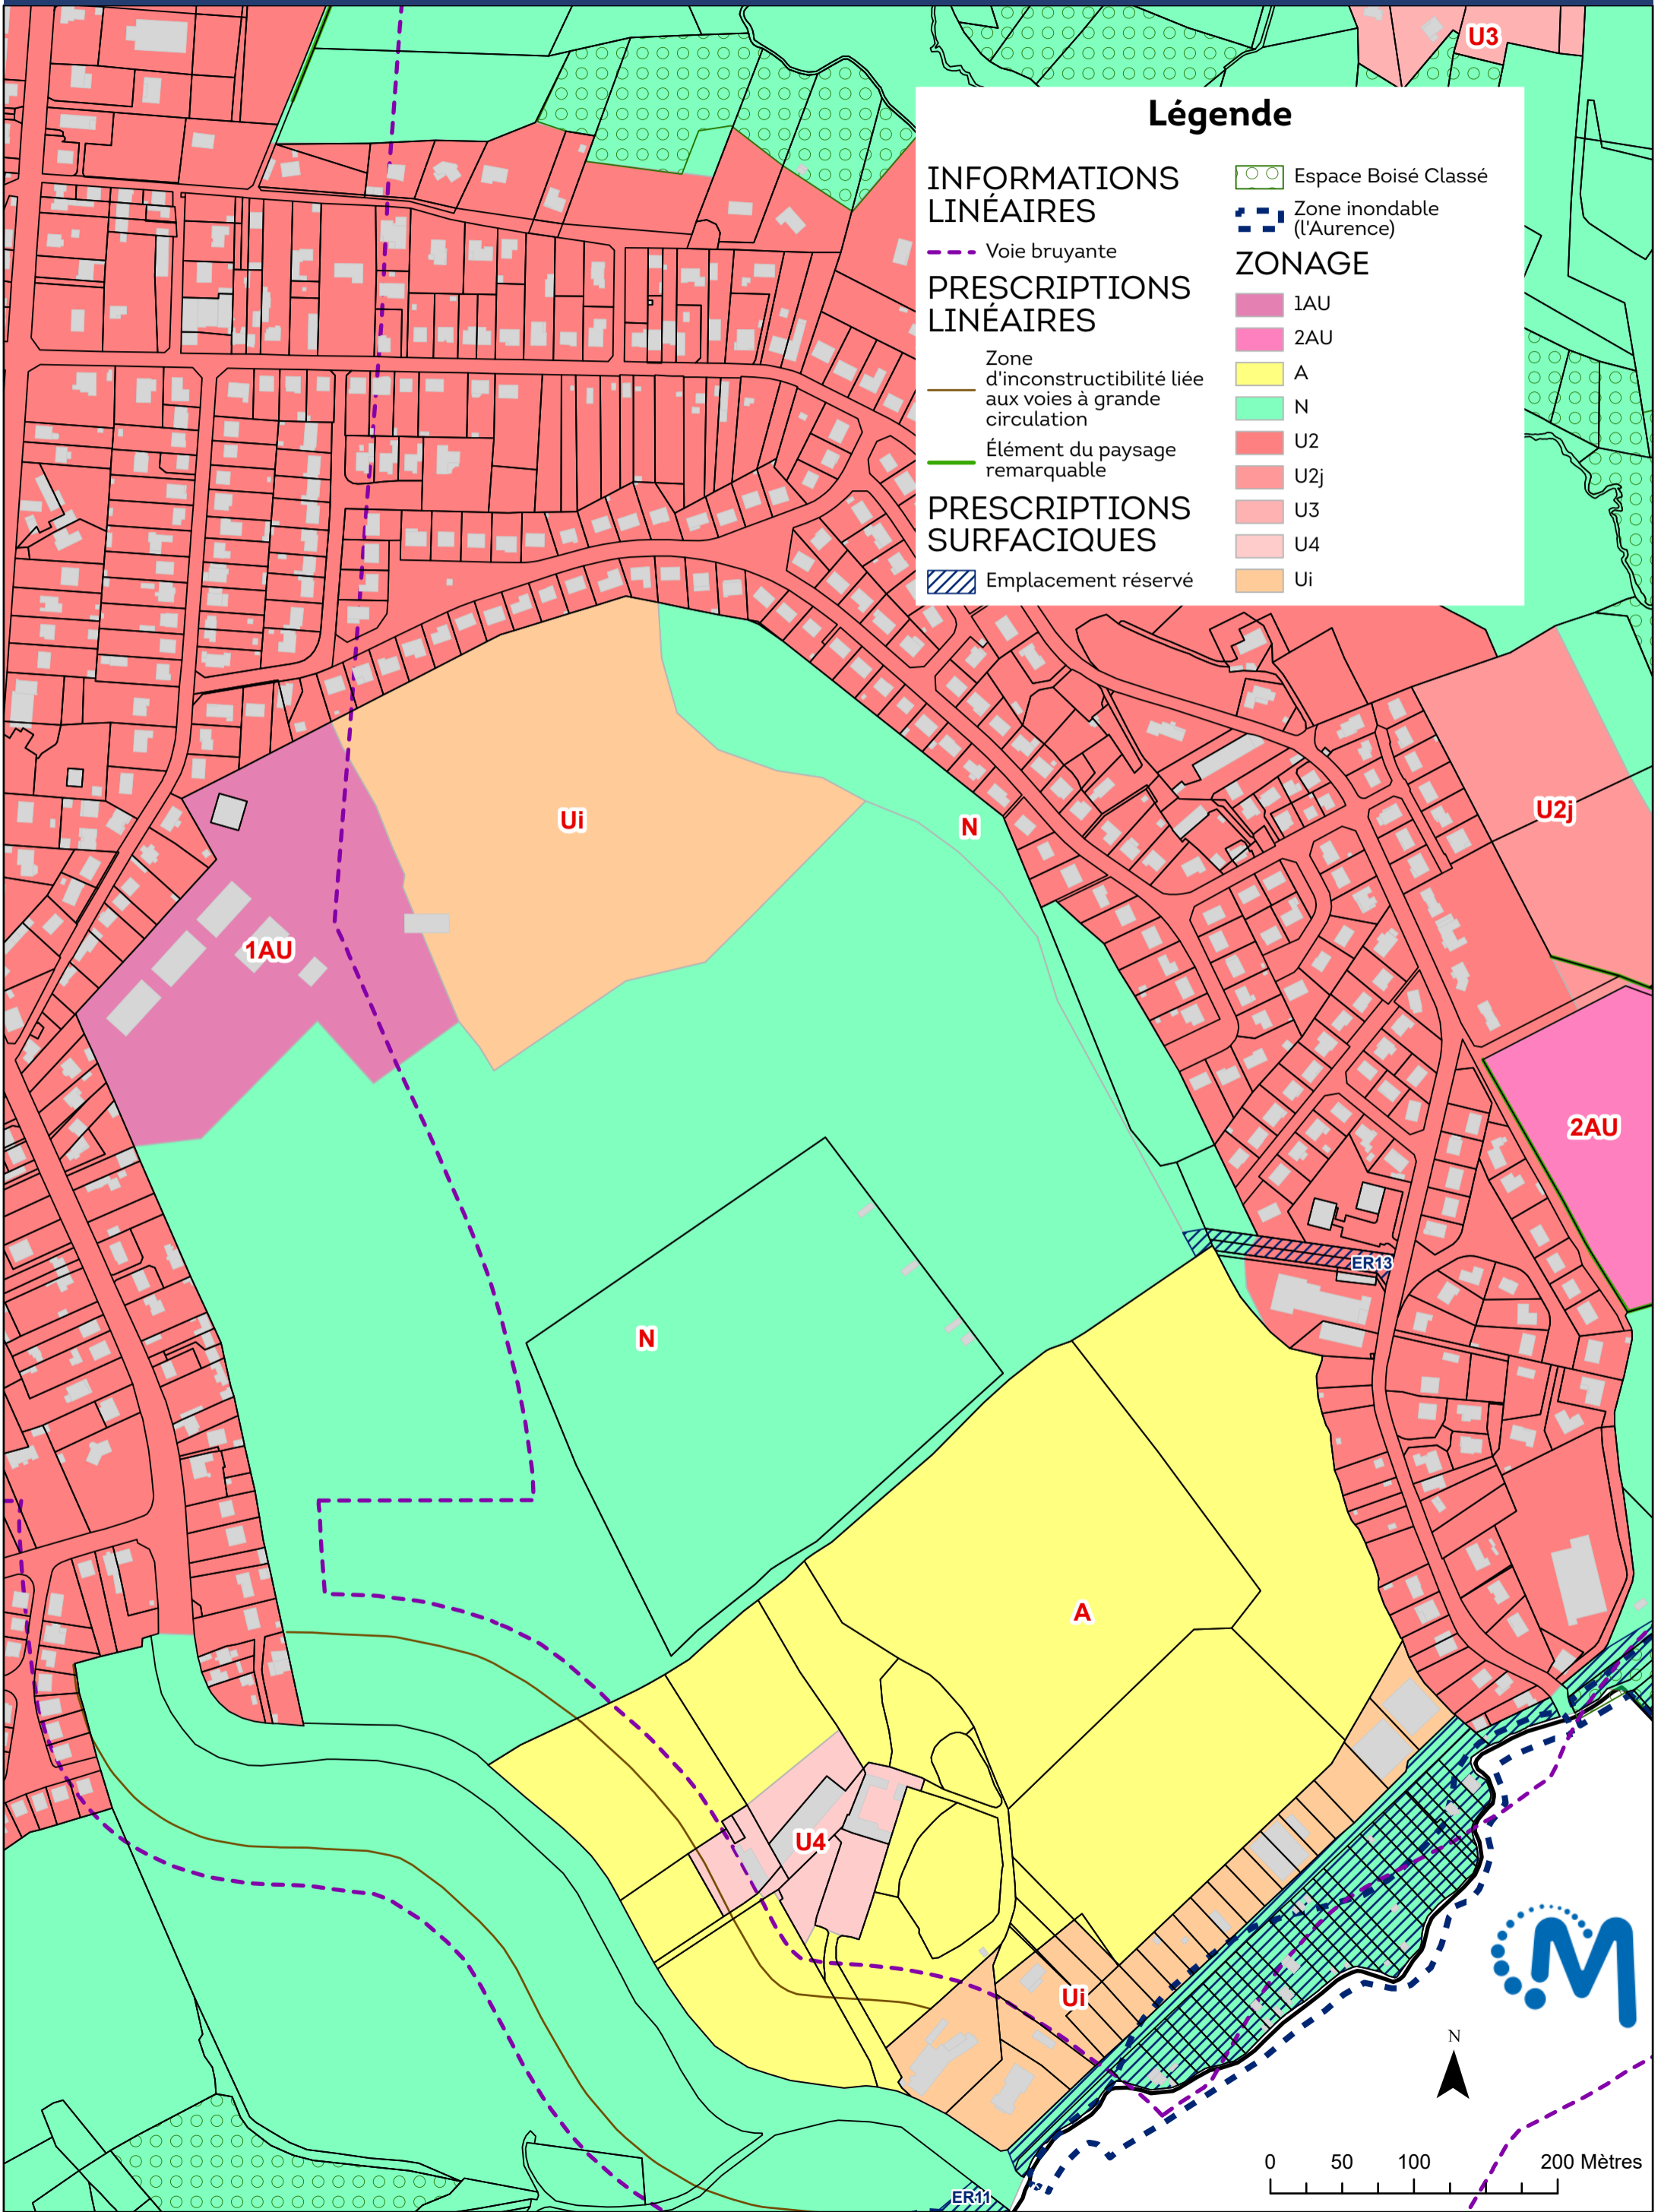

NOUVEAU ZONAGE MODIFICATION 6 DU PLU DE COUZEIX

0 50 100 200 Mètres